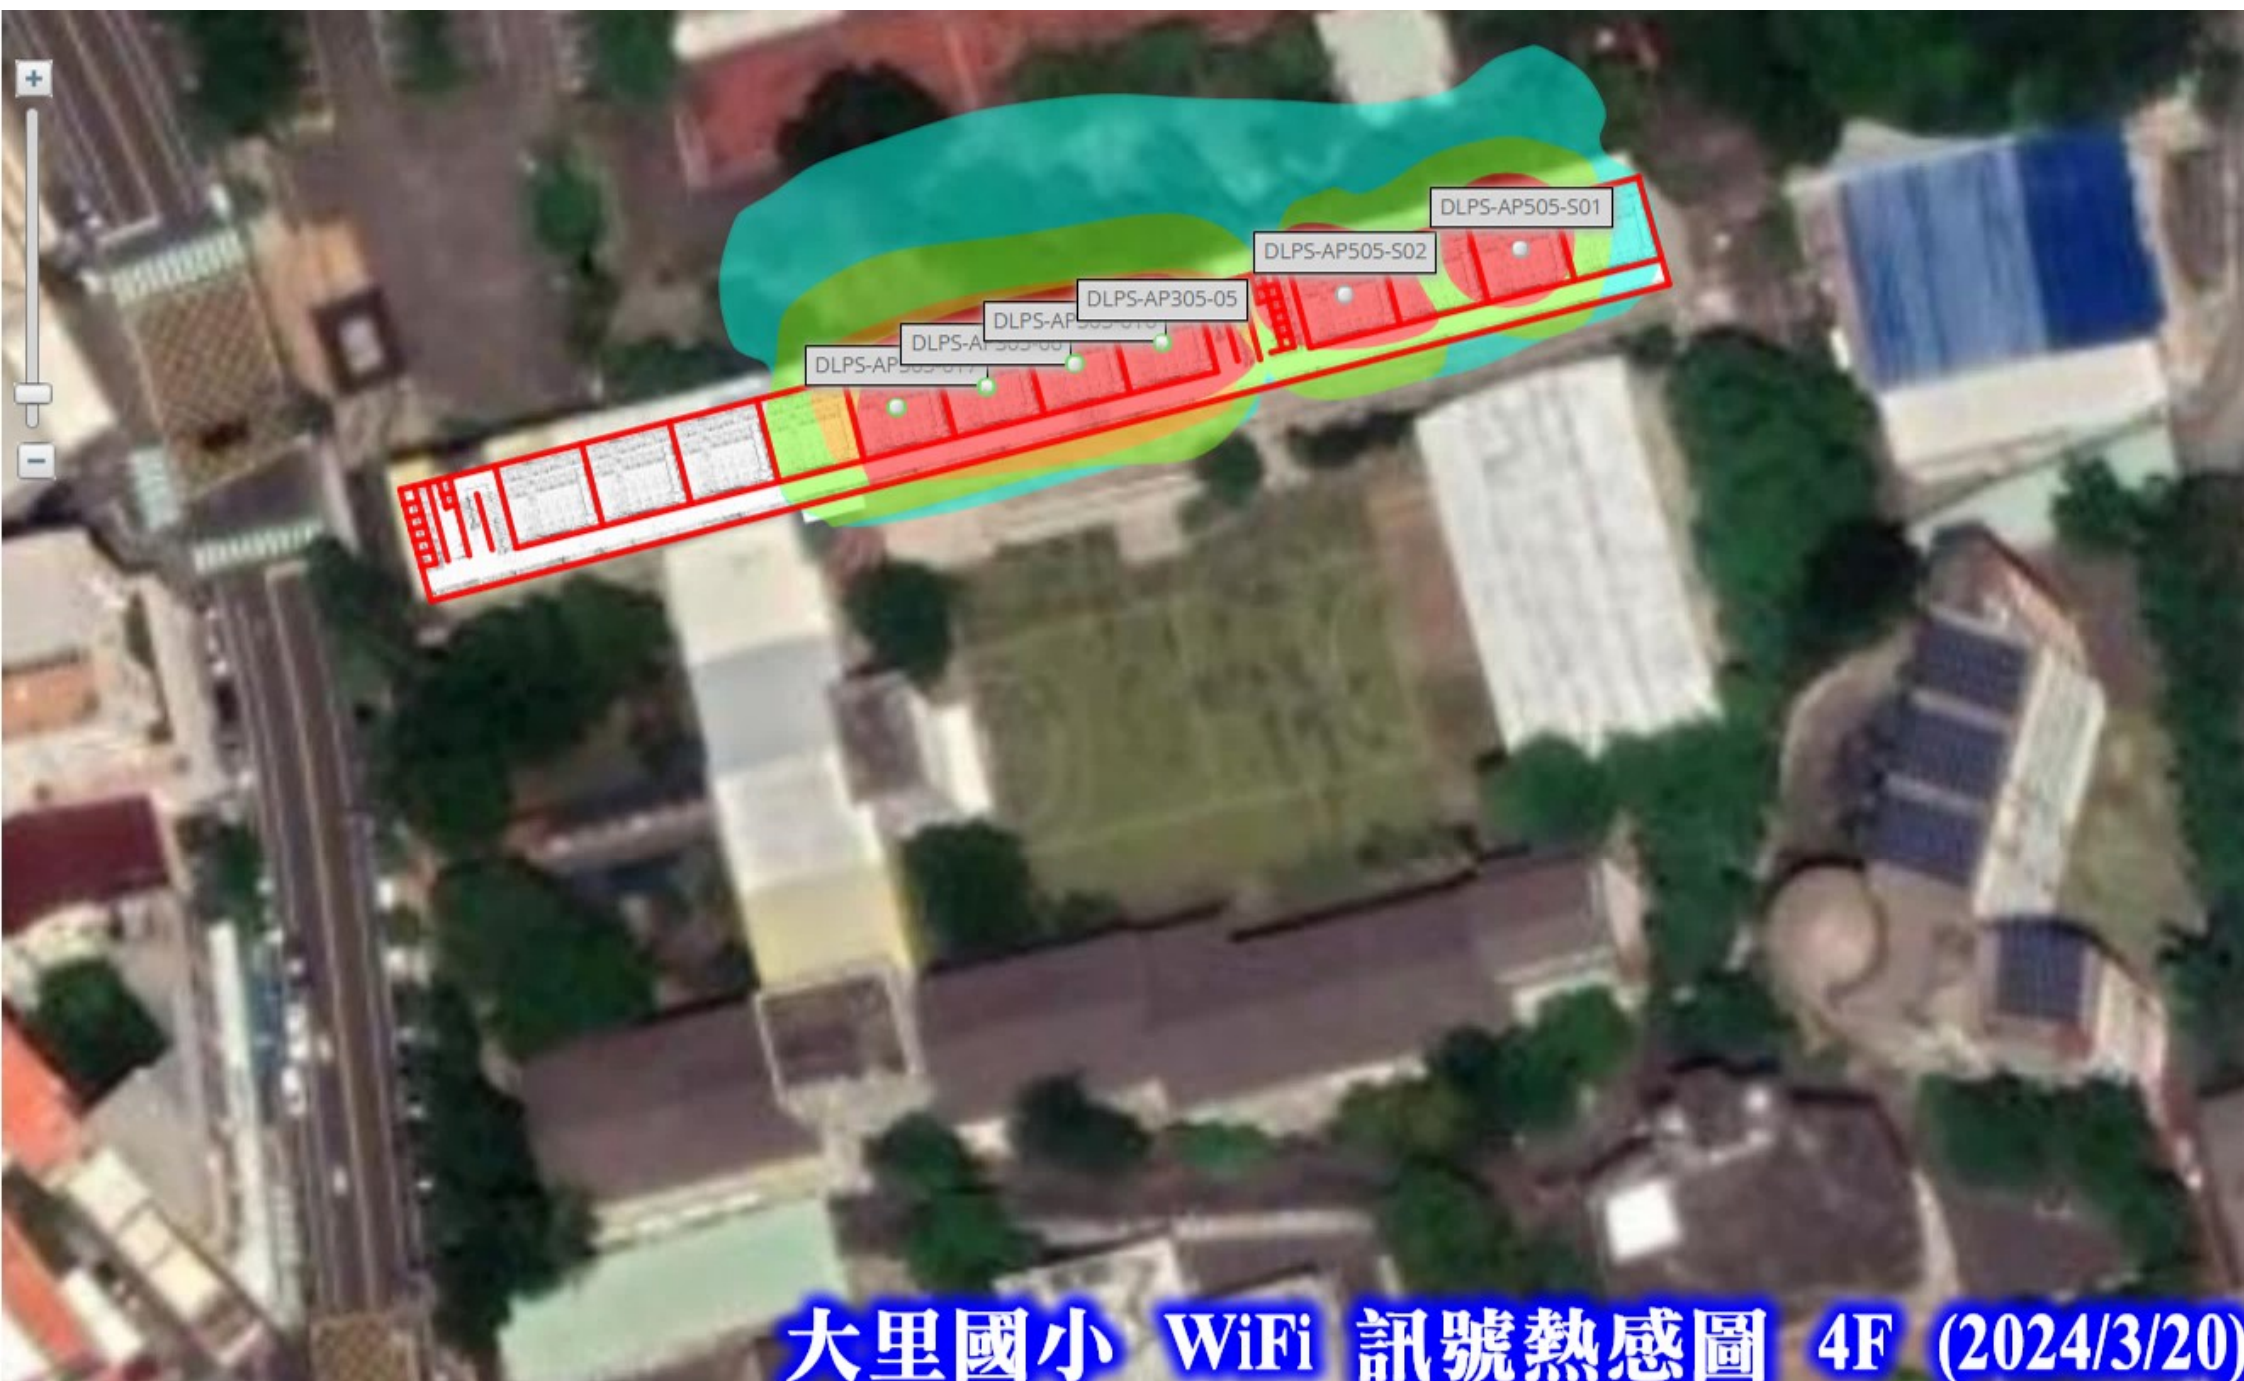

大里國小 WiFi 訊號熱感圖 2F (2024/3/20)

大里國小 WiFi 訊號熱感圖 3F (2024/3/20)

大里國小 WiFi 訊號熱感圖 4F (2024/3/20)